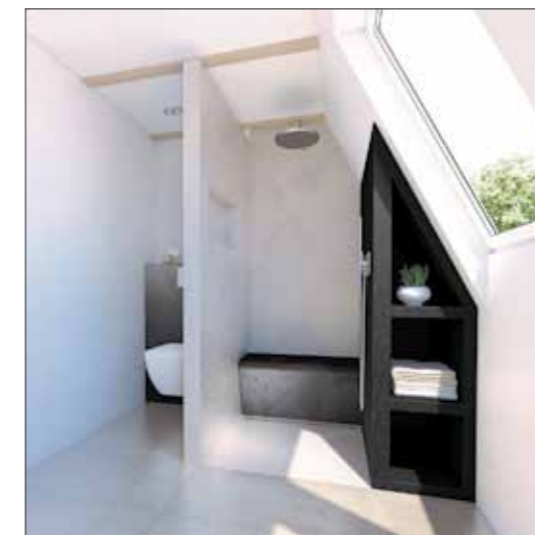

Das Herzstück eines jeden Badezimmers: die Dusche. Besonders im Privatbereich können sich Nutzer einen hohen Mehrwert an Bequemlichkeit und Komfort schaffen. Doch auch in Wellnessanlagen und Schwimmbädern punkten bodengleiche und individuelle Duschen. Mit der Fundo Serie kann Wedi eine umfangreiche Auswahl an unterschiedlichsten

Selbst ausgefallene Duschformen lassen sich auf einfache Weise realisieren.

Duschlösungen anbieten. Deshalb gibt es für nahezu jede Herausforderung und jeden Anspruch im Nassraum das passende Duschelement. Neben den standardisierten rechteckigen oder quadratischen Elementen können dies auch runde und schneckenförmige Bodenelemente sein, die mit den passenden Wandelementen kombinierbar sind. Wahlweise lassen sich diese beiden Duschesysteme frei im Raum platzieren. Besonders in Bädern mit viel Platz kommt dies wunderbar zur Geltung.

Herzstück eines jeden Badezimmers: Eine bodengleiche Dusche schafft Bequemlichkeit und Komfort.

Mit dem kostenlosen Wedi-Duschkonfigurator können Duschen jederzeit online konfiguriert werden. Er nimmt den Nutzer dabei gewissermaßen an die Hand. Schritt für Schritt wird die Dusche erstellt, das System schlägt zur Ausgangssituation passende Elemente vor und verhindert zugleich fehlerhafte Bestellungen.

Mit einfachen Mitteln wie einer vorgefertigten Sitzbank lässt sich der Wellness-Faktor optimieren.

Duschplatzes im Sortiment. Sie sind miteinander kompatibel, dichten im Gesamtsystem sicher ab und schützen den Untergrund damit nachhaltig. Um den Wellnessfaktor im Badezimmer weiter zu erhöhen, kann die Dusche durch eine Trennwand mit integrierter Nische oder eine individuelle Sitzmöglichkeit komplettiert werden. Diese lässt sich leicht über ein einfaches Sitzbrett oder eine vorgefertigte Wedi-Sitzbank, die als fertiges Element in die Dusche gesetzt wird, realisieren.