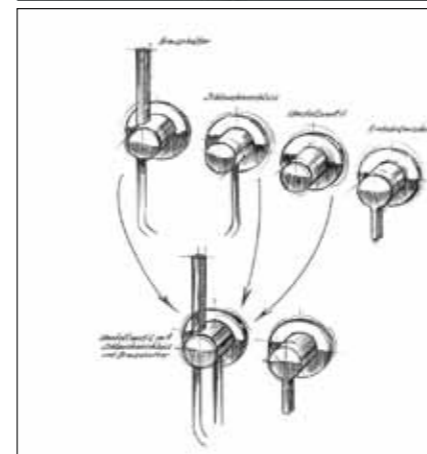

Armaturenserie „Edition 400“ harmonisch in das Umfeld des hochwertig gestalteten Raumes ein.

Ein sanftes Oval charakterisiert das Gesicht der Waschtischarmatur und der Bad-Accessoires, was mit ihren brillanten Chromoberflächen effektiv betont wird. Dekoration plus Funktion der besonderen Art gibt es dank der freistehenden Porzellan-Accessoires der „Edition 11“. Die perfekte Beleuchtung des Gesichts ermöglicht der Lichtspiegel aus der „Edition 400“. Sein Geheimnis: Spezielles lichtleitendes Material bringt das Licht der LEDs an die Oberfläche. Über die Sensorsteuerung lässt sich das Licht dimmen und die Lichtfarbe stufenlos einstellen. Zusätzlich verfügt der Spiegel über eine integrierte Heizung, so dass eine beschlagene Sicht der Vergangenheit angehört. So

eignet sich der beleuchtete Kosmetikspiegel perfekt für den genaueren Blick aufs eigene Ich. Die veränderbare Lichtfarbe und flexible Höheneinstellung bietet dem Gast die Möglichkeit, den Spiegel ganz an seine Bedürfnisse anzupassen.

Und last but not least kann der Gast des Vier-Sterne-Hotels nach einem ereignisreichen Tag in der Rheinmetropole in der komfortablen Badewanne entspannen, denn auch das Befüllen erleichtert moderne Armaturen-Technik. So wird über das „meTime_spa Panel“ die perfekte Temperatur eingestellt und zwischen Wandauslauf und Handbrause gewählt. Und auf der praktischen Ablage finden nicht nur Dekorationen der guten Geister des Hotelpersonals, sondern auch die eigenen Pflegeprodukte ausreichend Platz. ◀◀

Multitalent für mehr Funktionen auf kleinstem Raum