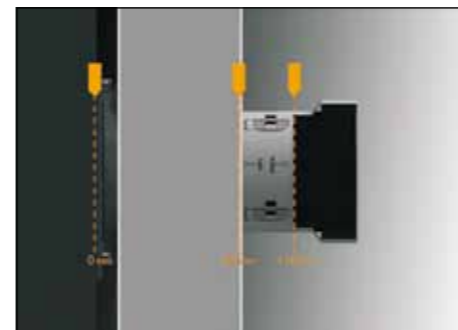

Für die Vielzahl an Kombinationsmöglichkeiten gibt es Hilfestellungen: Mit einem Onlineplaner mit detaillierter Produktzusammenstellung und -beschreibung kann die Dusch- oder Wannenlösung unter www.ixmo.de individuell konfiguriert werden. Nach Abschluss der Onlineplanung wird eine Übersicht der Produkte zur Verfügung gestellt. Die Liste kann ausgedruckt und mit dem Installateur oder Fachhändler direkt besprochen werden. Weitere Informationen gibt es zudem auch digital als App auf dem Tablet. ◀◀

IXMO verkörpert unsere Philosophie perfekt: sinnhafte Produkte zu schaffen, die gleichzeitig ein Erlebnis bieten, das die Sinne berührt.
HARTMUT DALHEIMER, GESCHÄFTSFÜHRER KEUCO

Diese drei Bilder zeigen Szenen aus dem speziellen Montage-Video und demonstrieren wesentliche Merkmale der Armaturen-Technologie: Links geht es um den intelligenten Tiefenausgleich von 80 bis zu 110 mm im Unterputzbereich, der für die gleichbleibende Ausladung im Sichtbereich sorgt. Die Armaturen und UP-Funktionseinheiten bieten viele Innovationen für eine einfache und präzise Planung und Montage (Foto in der Mitte). Ein weiterer Vorteil: Unabhängig von der Ausrichtung des Grundkörpers in der Wand lassen sich die Elemente vor der Wand senkrecht und waagrecht präzise justieren (rechts).